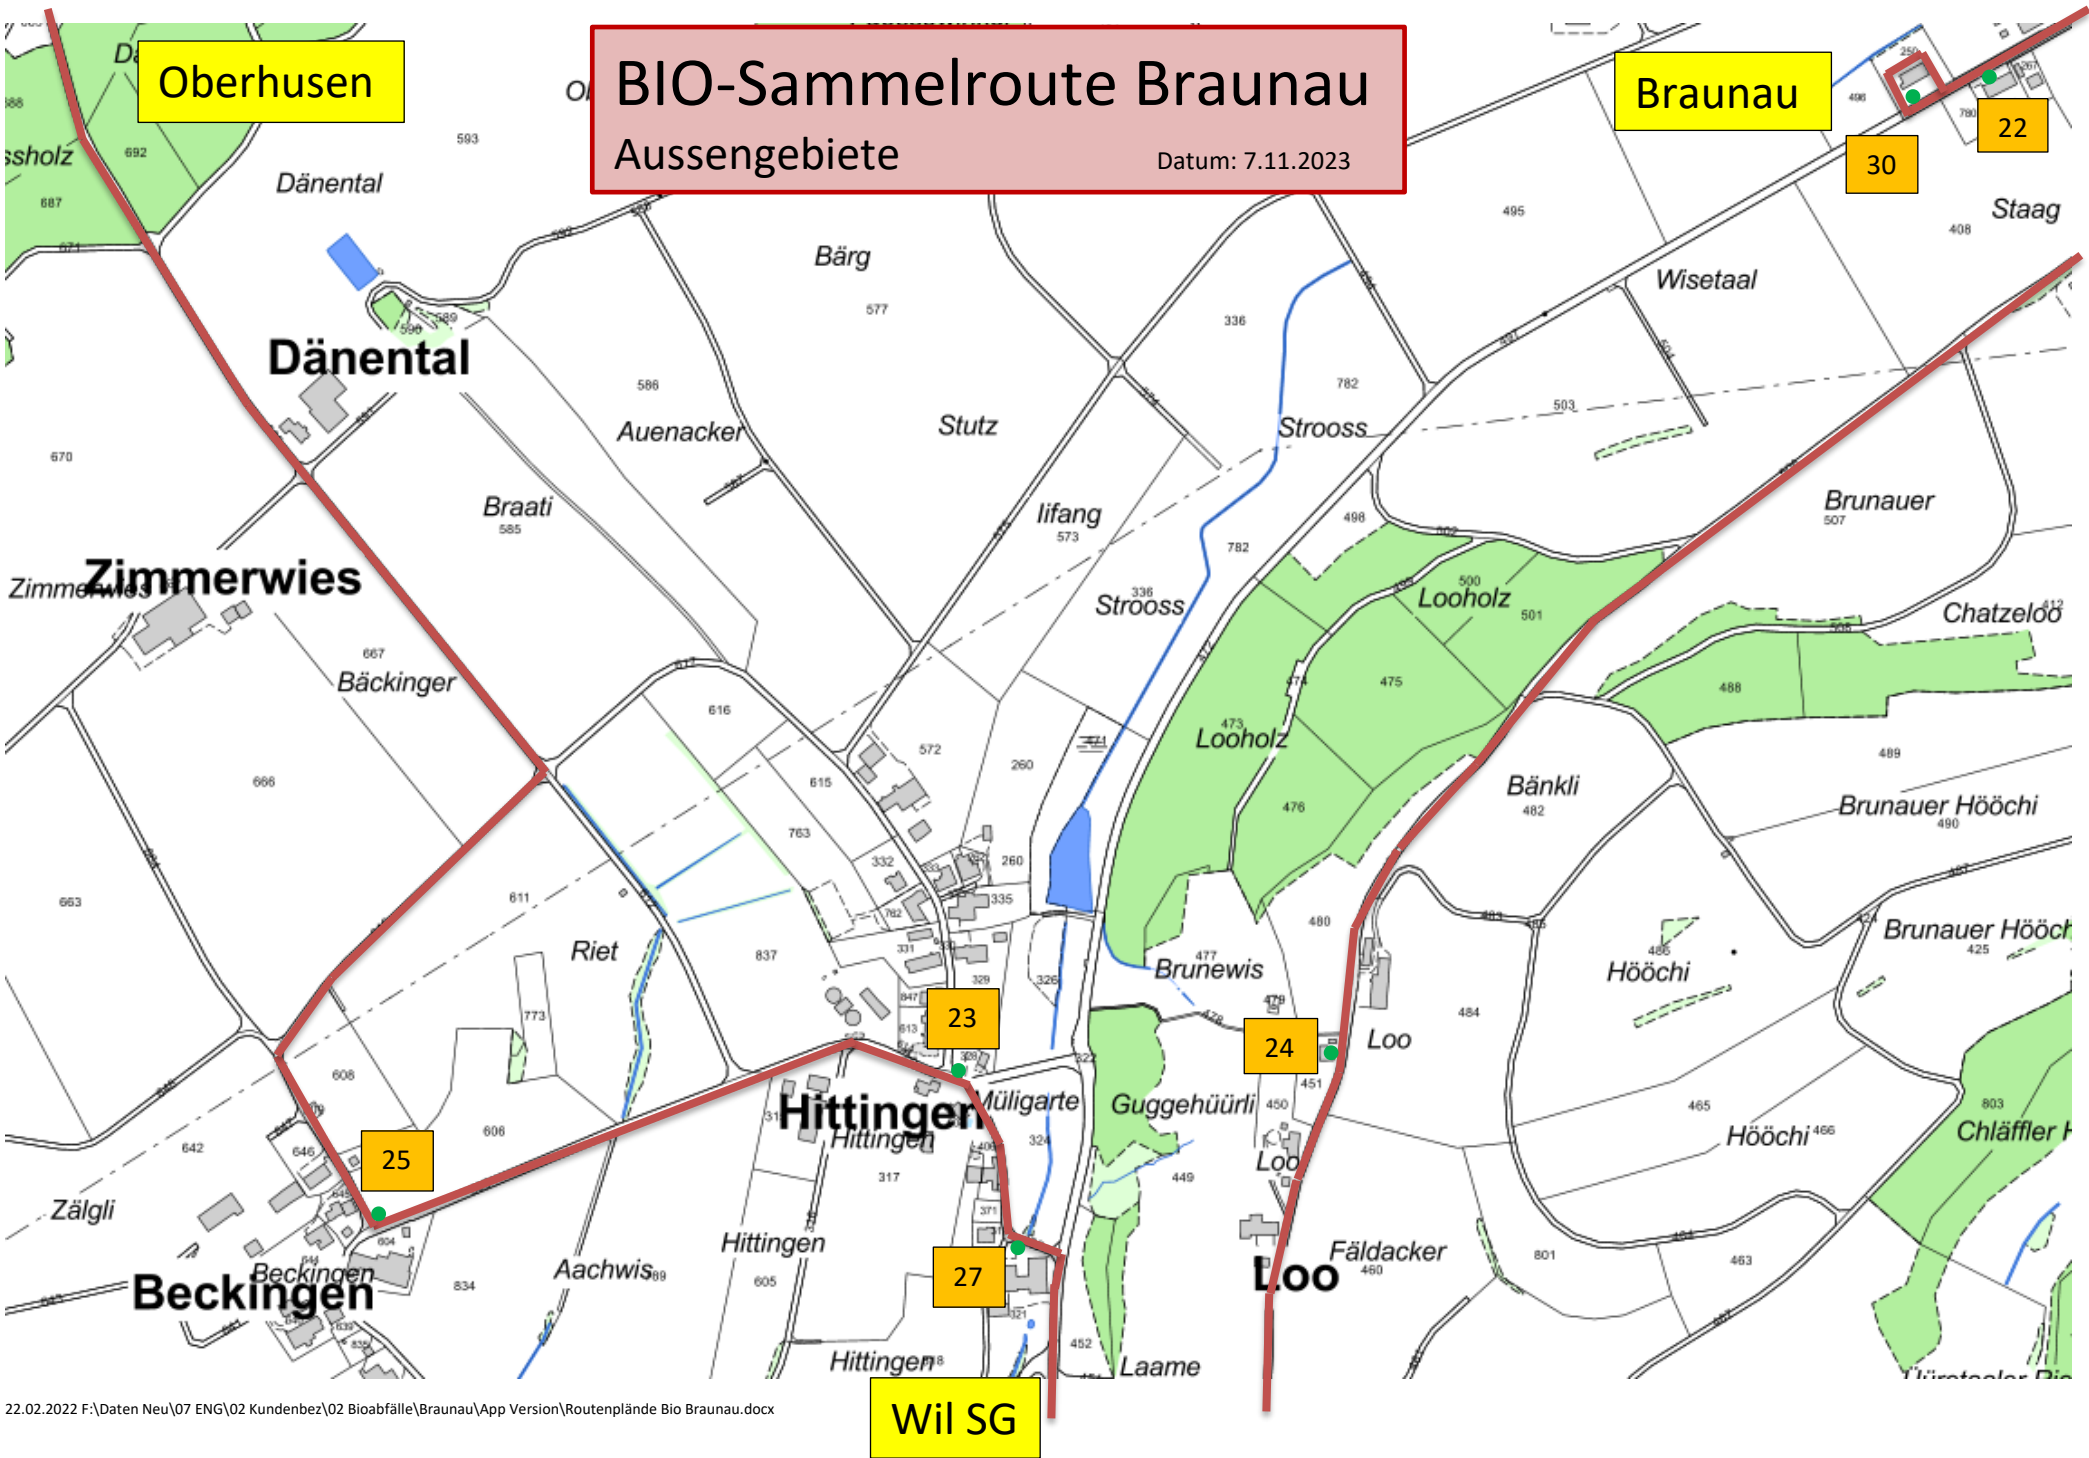

BIO-Sammelroute Braunau

Datum: 7.11.2023

BIO-Sammelroute Braunau Aussengebiete

Datum: 7.11.2023

BIO-Sammelroute Braunau

Aussengebiete

Datum: 19.3.2024