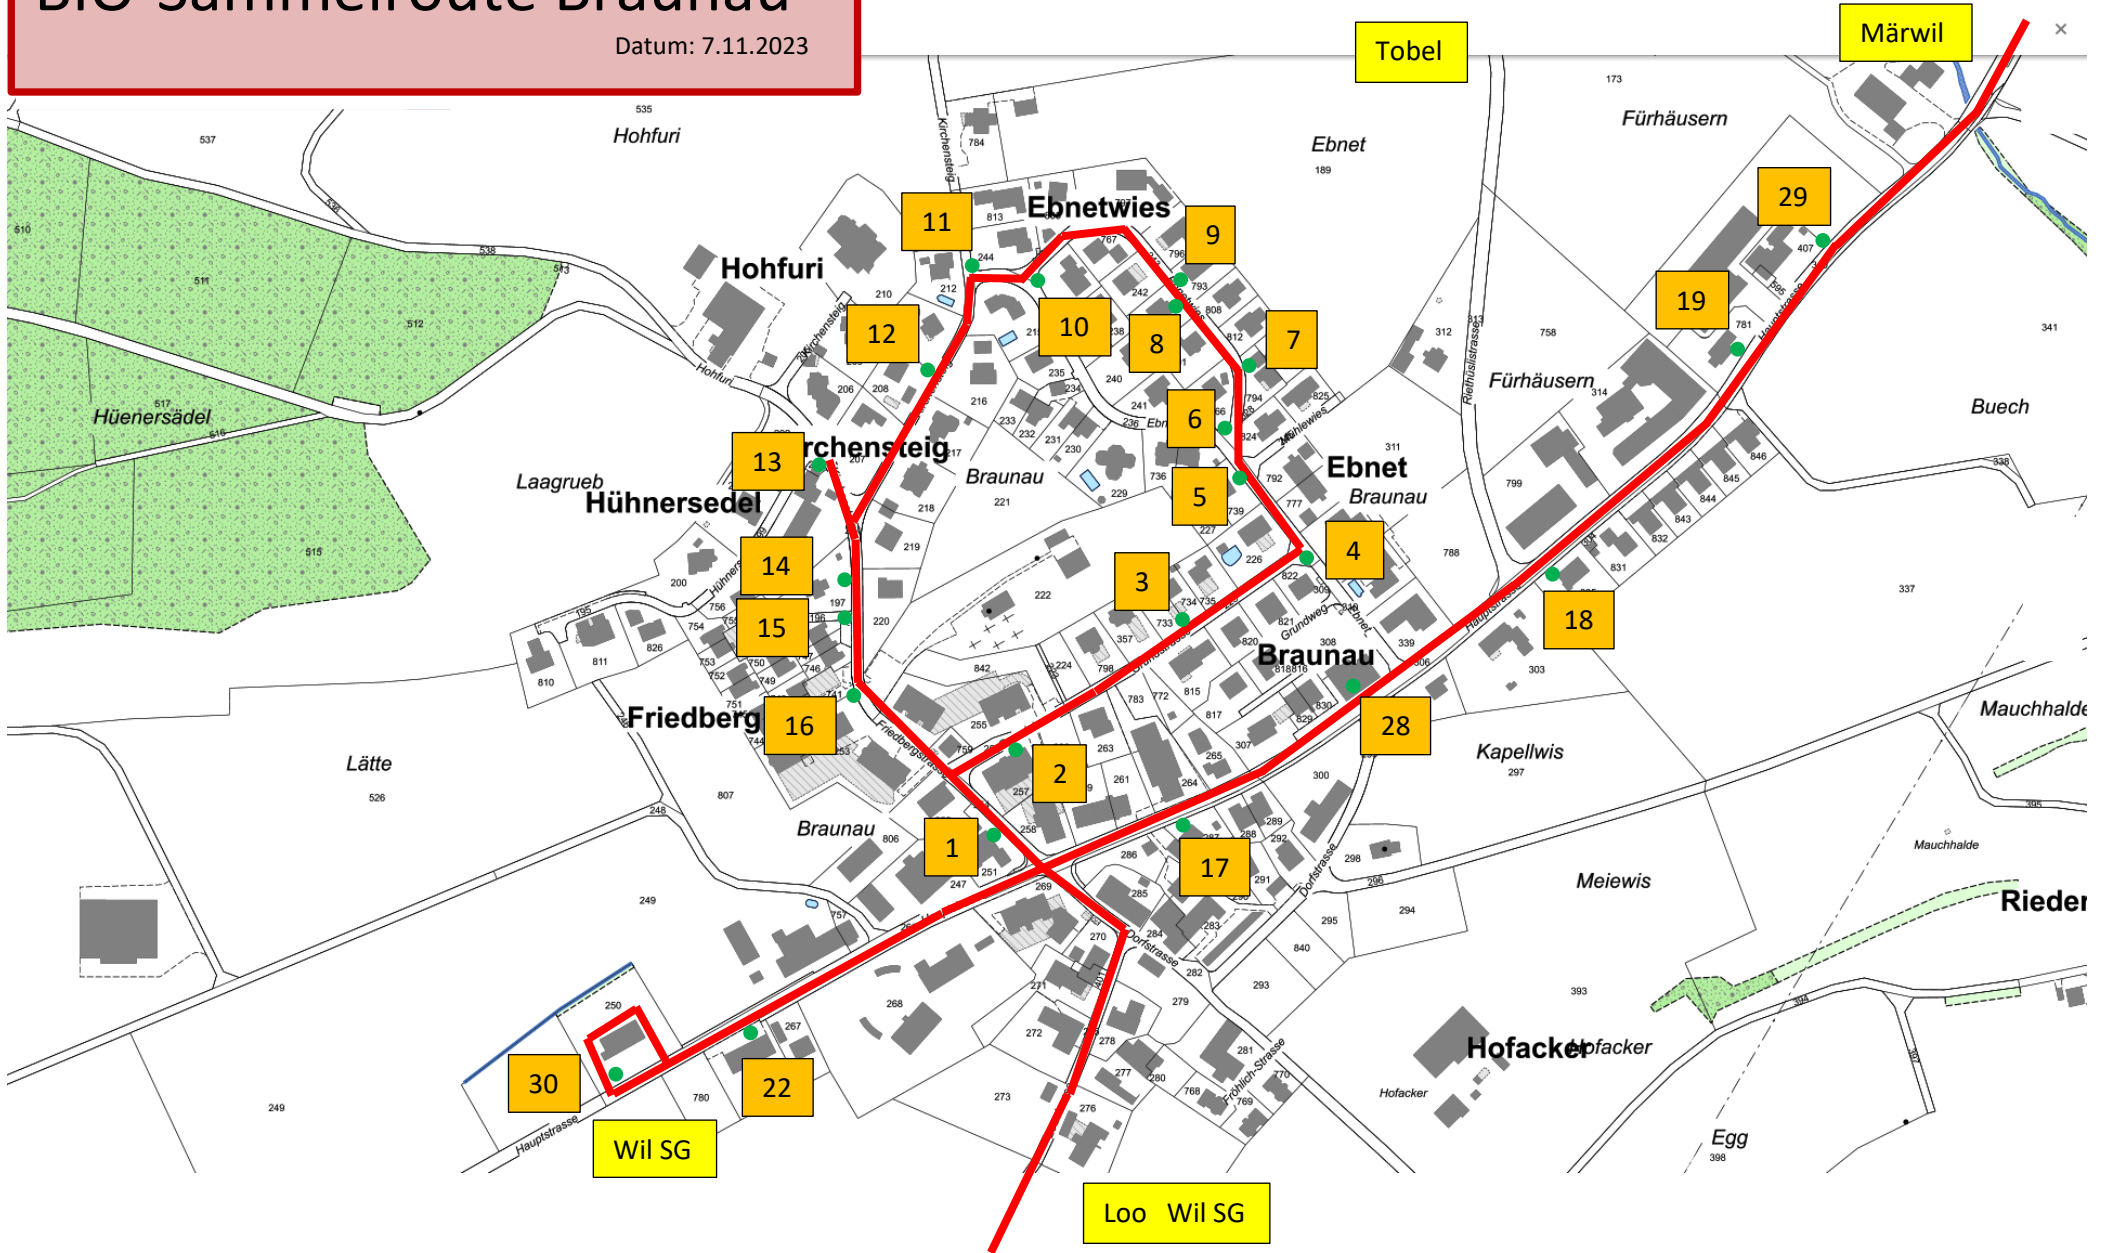

BIO-Sammelroute Braunau

Datum: 7.11.2023

BIO-Sammelroute Braunau Aussengebiete

Datum: 7.11.2023

BIO-Sammelroute Braunau

Aussengebiete

Datum: 19.3.2024